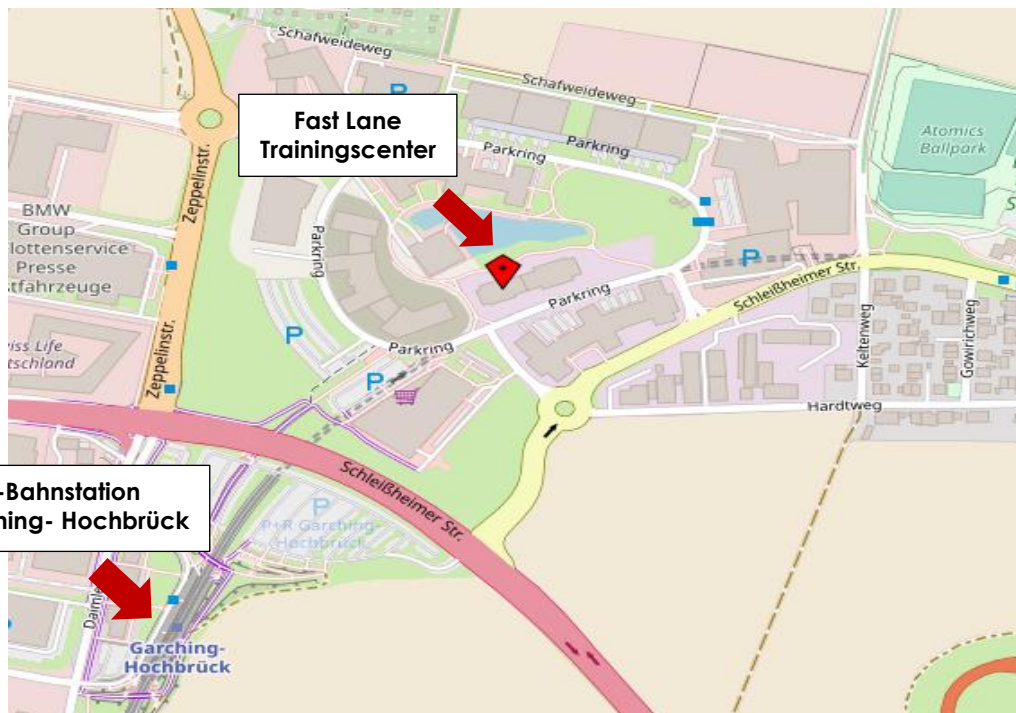

Fast Lane Trainingscenter – München Anfahrt und Hotel

Wir freuen uns über Ihr Interesse und möchten Ihnen den Weg zu uns sowie Ihren Aufenthalt so angenehm wie möglich machen. Folgend finden Sie eine detaillierte Wegbeschreibung, Hotелеmpfehlungen und Quicklinks für eine schnelle Routenplanung.

www.openstreetmap.de

Anreise per Auto

Anreise aus Richtung...

...Richtung München oder Nürnberg (A9):

Vom Flughafen nehmen Sie die A92 Richtung „München“. Wechseln Sie am „Kreuz Neufahrn“ von der A92 auf die A9 Richtung München. Fahren Sie an der Ausfahrt „Garching-Nord“ in Richtung „Gewerbegebiet Hochbrück, TÜV“ ab. Folgen Sie dem Straßenverlauf. Der Business Campus befindet sich nach ca. 2000 m auf der linken Seite.

Aus der Innenstadt München nehmen Sie die A9 Richtung „Nürnberg“, verlassen diese an der Ausfahrt „Garching-Süd“ in Richtung „Dachau, Oberschleißheim, B471, Gewerbegebiet Hochbrück, TÜV“. Folgen Sie dem Straßenverlauf.

Entfernung: ca. 17 Minuten zu Fuß