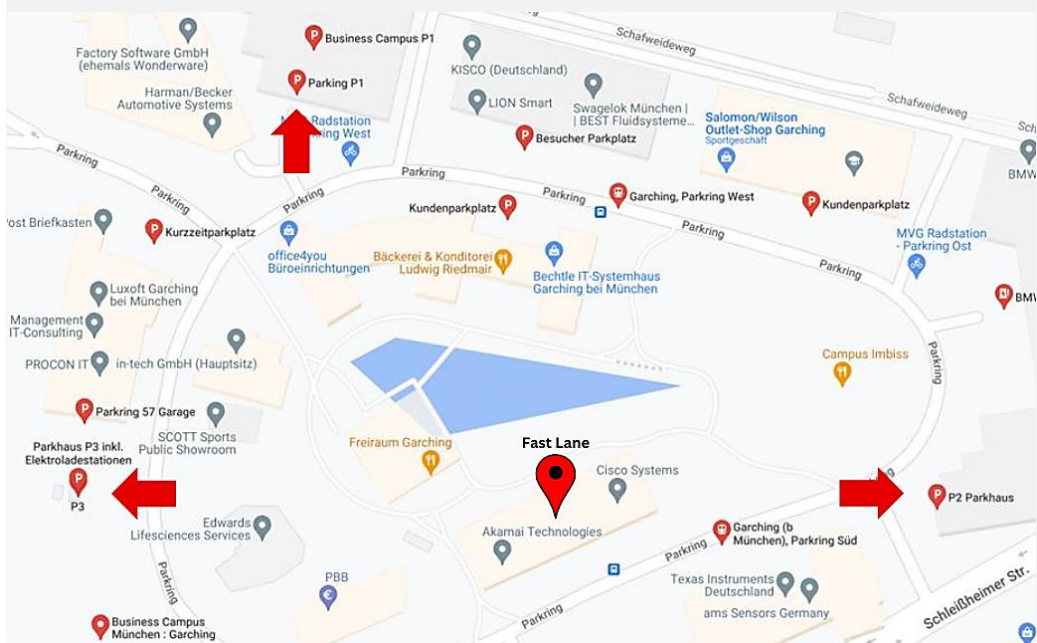

Fast Lane Trainingscenter – München Anfahrt und Hotel

Wir freuen uns über Ihr Interesse und möchten Ihnen den Weg zu uns sowie Ihren Aufenthalt so angenehm wie möglich machen. Folgend finden Sie eine detaillierte Wegbeschreibung, Hotелеmpfehlungen und Quicklinks für eine schnelle Routenplanung.

www.openstreetmap.de

Anreise per Auto

Anreise aus Richtung...

...Richtung München oder Nürnberg (A9):

Vom Flughafen nehmen Sie die A92 Richtung „München“. Wechseln Sie am „Kreuz Neufahrn“ von der A92 auf die A9 Richtung München. Fahren Sie an der Ausfahrt „Garching-Nord“ in Richtung „Gewerbegebiet Hochbrück, TÜV“ ab. Folgen Sie dem Straßenverlauf. Der Business Campus befindet sich nach ca. 2000 m auf der linken Seite.

Aus der Innenstadt München nehmen Sie die A9 Richtung „Nürnberg“, verlassen diese an der Ausfahrt „Garching-Süd“ in Richtung „Dachau, Oberschleißheim, B471, Gewerbegebiet Hochbrück, TÜV“. Folgen Sie dem Straßenverlauf.

Der Business Campus befindet sich nach ca. 500 m auf der rechten Seite.

Im Umkreis von ca. 500m Entfernung zu Fuß finden Sie 3 große Parkhäuser (siehe Karte), welche Montags - Sonntags ganztägig für Sie geöffnet haben. Die Kosten belaufen sich auf 16€ für 24h und 1.50€ pro Stunde.