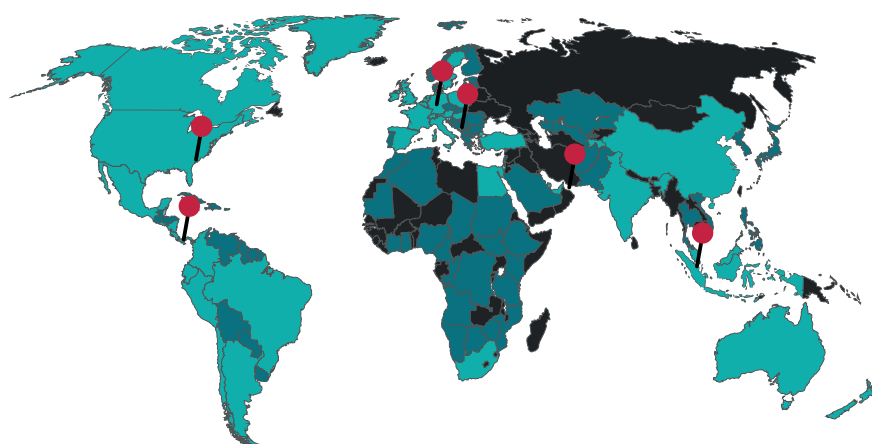

Weltweite Education & Professional Services

Kontinuierlich Lernen, mit der Digitalisierung Schritt halten.

Fast Lane ist weltweiter, mehrfach ausgezeichneter Spezialist für Technologie- und Business-Trainings sowie Beratungsleistungen zur digitalen Transformation. Als einziger globaler Partner der drei Cloud-Hyperscaler Microsoft, AWS und Google und Partner von 30 weiteren führenden IT-Herstellern bietet Fast Lane beliebig skalierbare Qualifizierungslösungen und Professional Services an. Mehr als 4.000 erfahrene Fast Lane Experten trainieren und beraten Kunden jeder Größenordnung in 90 Ländern weltweit in den Bereichen Cloud, künstliche Intelligenz, Cybersecurity, Software Development, Wireless und Mobility, Modern Workplace sowie Management und Leadership Skills, IT- und Projektmanagement.

Weltweite Schulungszentren

-  Fast Lane eigene Niederlassungen
-  Fast Lane Branded Partner

 Regionale Headquarter

Trainingsmethoden

-  Klassenraumtraining in top ausgestatteten Trainingszentren
-  ILO - Instructor-Led Live Online Training (ILO)
-  FLEX Classroom – Klassenraum und ILO kombiniert
-  Umfassendes Angebot an Garantieterminen
-  E-Learning und digitales Lernen
-  Blended und hybride Lernprogramme
-  Individuelle Onsite und Customized Trainings in Ihrem Unternehmen vor Ort